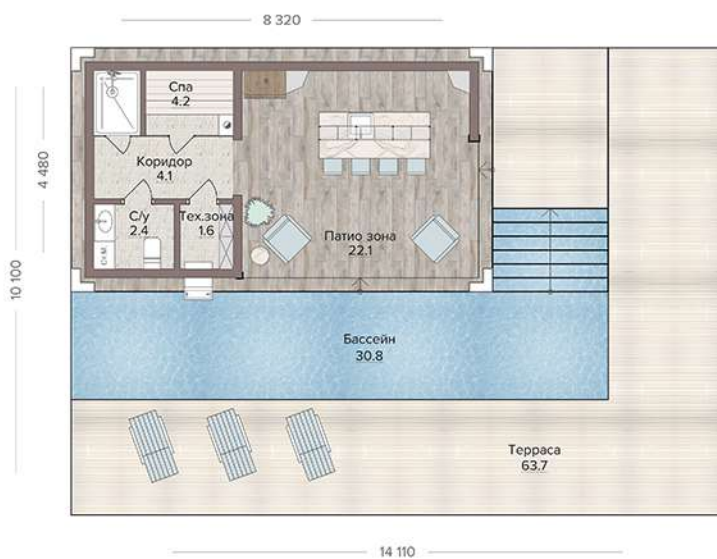

FOREST BRICK

What about wood?

Relaxation collection - коллекция проектов из деревянного кирпича, возводимых по современной технологии, для отдыха и восстановления энергии.

Проект Патио Зона

План 1 этажа

Общая площадь - 98,1 м2
 Площадь I этажа - 34,4 м2
 Площадь террас - 63,7 м2